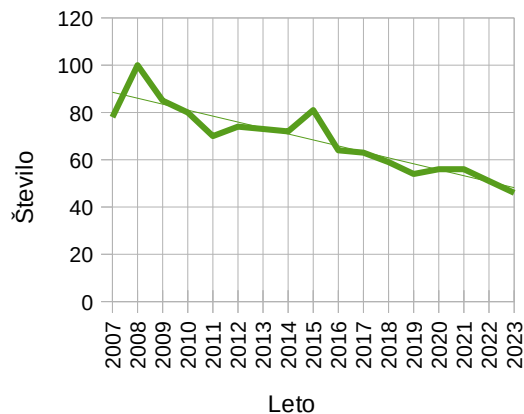

## Statistika članstva v RD Dolomiti od leta 2007 do marec 2023

član\leto	2007	2008	2009	2010	2011	2012	2013	2014	2015	2016	2017	2018	2019	2020	2021	2022	2023
Člani	66	86	69	66	57	59	57	61	67	52	47	45	39	42	43	42	41
Častni člani	4	4	6	6	6	6	6	4	4	3	4	4	3	3	3	2	2
Mladinci	8	10	10	8	7	9	10	7	10	9	12	10	12	11	10	7	3
<b>Vsi člani</b>	<b>78</b>	<b>100</b>	<b>85</b>	<b>80</b>	<b>70</b>	<b>74</b>	<b>73</b>	<b>72</b>	<b>81</b>	<b>64</b>	<b>63</b>	<b>59</b>	<b>54</b>	<b>56</b>	<b>56</b>	<b>51</b>	<b>46</b>

### Število vseh članov v RD Dolomiti

Od leta 2007 do danes

— Vsi člani  
— Linearna (Vsi člani)

### Število članov v RD Dolomiti

Od leta 2007 do danes

— Člani — Linearna (Člani)