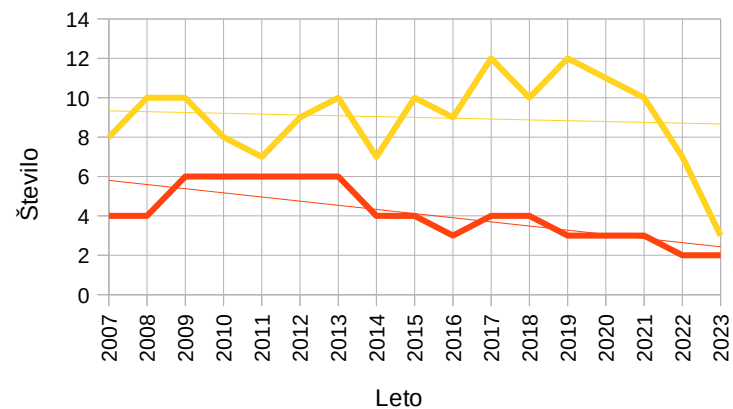

## Statistika članstva v RD Dolomiti od leta 2007 do marec 2023

član\leto	2007	2008	2009	2010	2011	2012	2013	2014	2015	2016	2017	2018	2019	2020	2021	2022	2023
Člani	66	86	69	66	57	59	57	61	67	52	47	45	39	42	43	42	41
Častni člani	4	4	6	6	6	6	6	4	4	3	4	4	3	3	3	2	2
Mladinci	8	10	10	8	7	9	10	7	10	9	12	10	12	11	10	7	3
<b>Vsi člani</b>	<b>78</b>	<b>100</b>	<b>85</b>	<b>80</b>	<b>70</b>	<b>74</b>	<b>73</b>	<b>72</b>	<b>81</b>	<b>64</b>	<b>63</b>	<b>59</b>	<b>54</b>	<b>56</b>	<b>56</b>	<b>51</b>	<b>46</b>

### Število vseh članov v RD Dolomiti

Od leta 2007 do danes

— Vsi člani  
— Linearna (Vsi člani)

### Število članov v RD Dolomiti

Od leta 2007 do danes

— Člani — Linearna (Člani)

### Število mladincev in častni članov v RD Dolomiti

Od leta 2007 do danes

— Častni člani — Linearna (Častni člani)  
— Mladinci — Linearna (Mladinci)