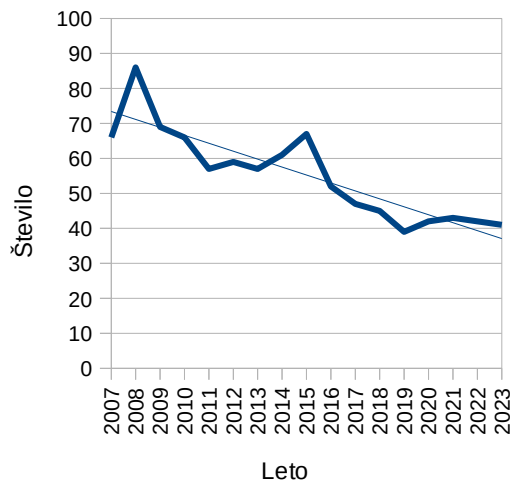

## Statistika članstva v RD Dolomiti od leta 2007 do marec 2023

član\leto	2007	2008	2009	2010	2011	2012	2013	2014	2015	2016	2017	2018	2019	2020	2021	2022	2023
Člani	66	86	69	66	57	59	57	61	67	52	47	45	39	42	43	42	41
Častni člani	4	4	6	6	6	6	6	4	4	3	4	4	3	3	3	2	2
Mladinci	8	10	10	8	7	9	10	7	10	9	12	10	12	11	10	7	3
<b>Vsi člani</b>	<b>78</b>	<b>100</b>	<b>85</b>	<b>80</b>	<b>70</b>	<b>74</b>	<b>73</b>	<b>72</b>	<b>81</b>	<b>64</b>	<b>63</b>	<b>59</b>	<b>54</b>	<b>56</b>	<b>56</b>	<b>51</b>	<b>46</b>

### Število vseh članov v RD Dolomiti

Od leta 2007 do danes

— Vsi člani  
— Linearna (Vsi člani)

### Število članov v RD Dolomiti

Od leta 2007 do danes

— Člani — Linearna (Člani)