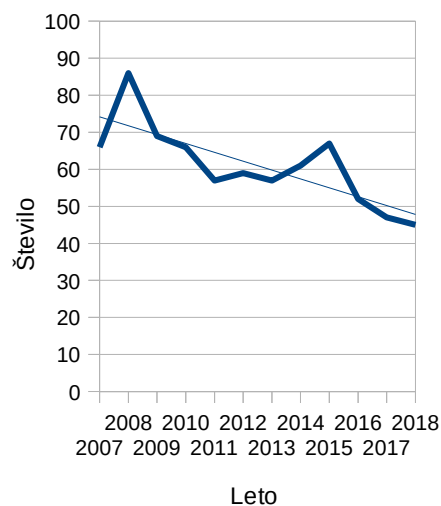

Statistika članstva v RD Dolomiti od leta 2007 do marec 2018

član/leto	2007	2008	2009	2010	2011	2012	2013	2014	2015	2016	2017	2018
Člani	66	86	69	66	57	59	57	61	67	52	47	45
Častni člani	4	4	6	6	6	6	6	4	4	3	4	4
Mladinci	8	10	10	8	7	9	10	7	10	9	12	10
Vsi člani	78	100	85	80	70	74	73	72	81	64	63	59

Število vseh članov v RD Dolomiti

Od leta 2007 do danes

— Vsi člani
— Linearna (Vsi člani)

Število članov v RD Dolomiti

Od leta 2007 do danes

— Člani
— Linearna (Člani)

Število mladincev in častni članov v RD Dolomiti

Od leta 2007 do danes

— Častni člani — Linearna (Častni člani)
— Mladinci — Linearna (Mladinci)

1952