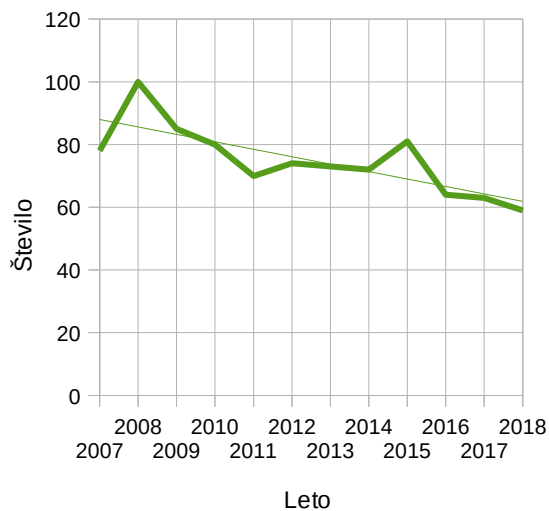

Statistika članstva v RD Dolomiti od leta 2007 do marec 2018

član/leto	2007	2008	2009	2010	2011	2012	2013	2014	2015	2016	2017	2018
Člani	66	86	69	66	57	59	57	61	67	52	47	45
Častni člani	4	4	6	6	6	6	6	4	4	3	4	4
Mladinci	8	10	10	8	7	9	10	7	10	9	12	10
Vsi člani	78	100	85	80	70	74	73	72	81	64	63	59

Število vseh članov v RD Dolomiti

Od leta 2007 do danes

— Vsi člani
— Linearna (Vsi člani)

Število članov v RD Dolomiti

Od leta 2007 do danes

— Člani
— Linearna (Člani)

Število mladincev in častni članov v RD Dolomiti