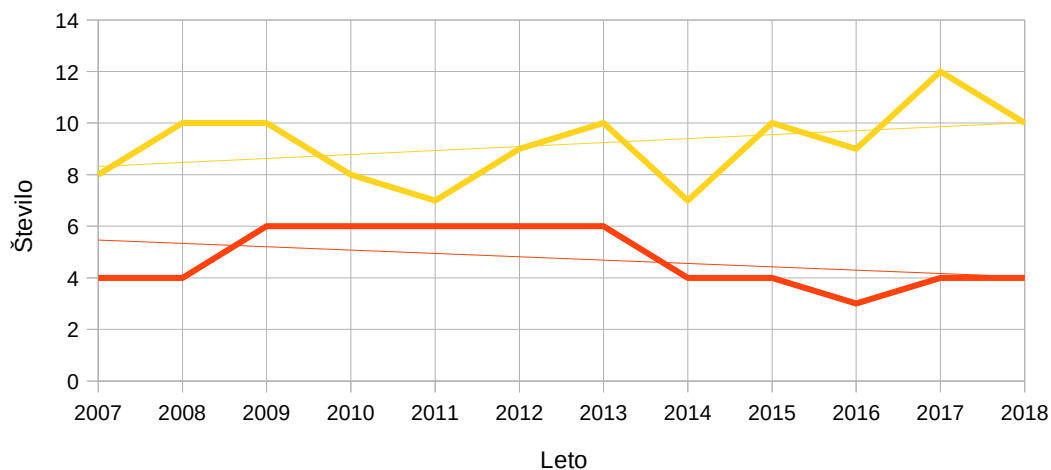

Statistika članstva v RD Dolomiti od leta 2007 do marec 2018

član/leto	2007	2008	2009	2010	2011	2012	2013	2014	2015	2016	2017	2018
Člani	66	86	69	66	57	59	57	61	67	52	47	45
Častni člani	4	4	6	6	6	6	6	4	4	3	4	4
Mladinci	8	10	10	8	7	9	10	7	10	9	12	10
Vsi člani	78	100	85	80	70	74	73	72	81	64	63	59

Število vseh članov v RD Dolomiti

Od leta 2007 do danes

— Vsi člani
— Linearna (Vsi člani)

Število članov v RD Dolomiti

Od leta 2007 do danes

— Člani
— Linearna (Člani)

Število mladincev in častni članov v RD Dolomiti

Od leta 2007 do danes

— Častni člani — Linearna (Častni člani)
— Mladinci — Linearna (Mladinci)

1952