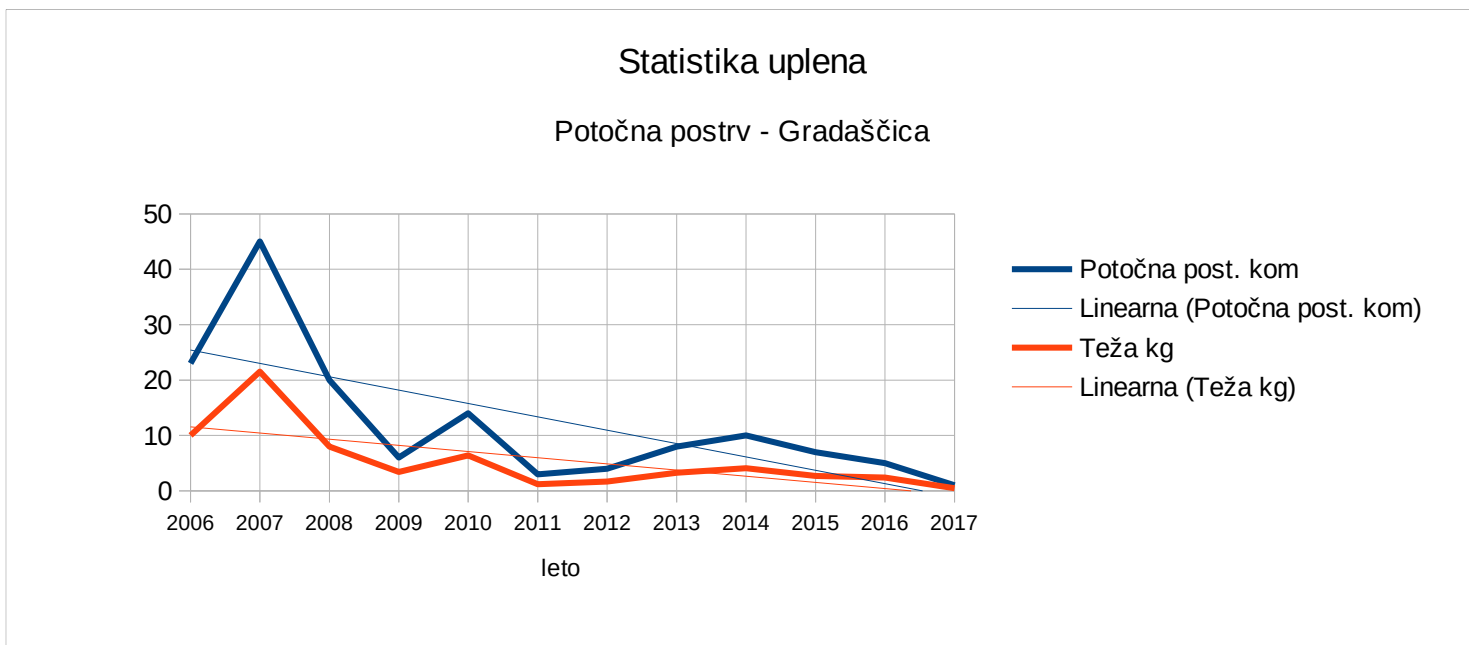

Šarenka – Gradaščica

leto	Št dni	Šarenka kom	Teža kg
2006	170	60	25,3
2007	170	62	29,9
2008	380	171	71,7
2009	391	227	108,0
2010	243	135	69,2
2011	242	170	88,6
2012	369	291	167,4
2013	253	166	89,9
2014	258	113	46,0
2015	341	203	87,9
2016	239	181	77,6
2017	211	133	57,6

Potočna postrv Gradaščica

leto	Št dni	Potočna post. kom	Teža kg
2006	170	23	10,0
2007	170	45	21,5
2008	380	20	8,0
2009	391	6	3,4
2010	243	14	6,4
2011	242	3	1,2
2012	369	4	1,7
2013	253	8	3,3
2014	258	10	4,1
2015	341	7	2,7
2016	239	5	2,4
2017	211	1	0,5

Lipan Gradaščica

leto	Št dni	Lipan kom	Teža kg
2006	170	37	14,5
2007	170	20	8,0
2008	380	31	12,0
2009	391	22	8,7
2010	243	28	12,3
2011	242	22	8,8
2012	369	17	7,2
2013	253	24	11,2
2014	258	38	18,3
2015	341	27	11,4
2016	239	15	7,8
2017	211	17	6,5