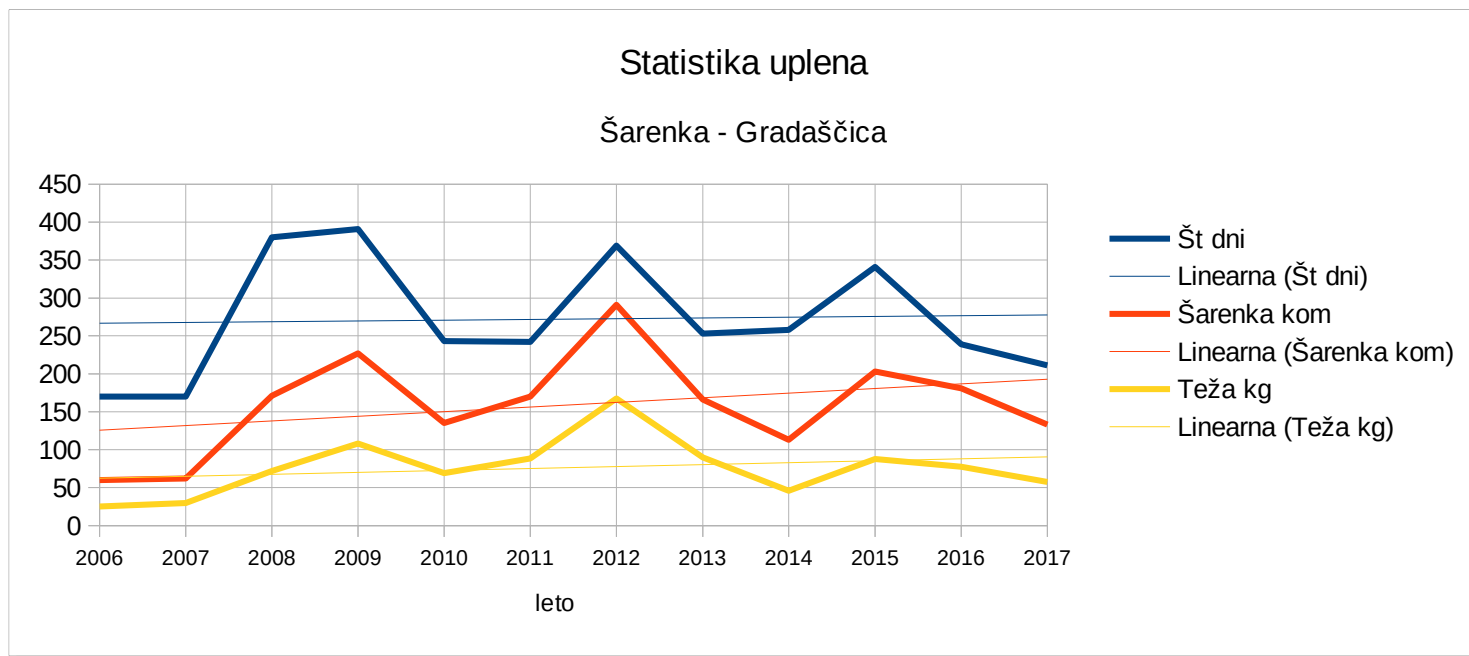

Šarenka – Gradaščica

leto	Št dni	Šarenka kom	Teža kg
2006	170	60	25,3
2007	170	62	29,9
2008	380	171	71,7
2009	391	227	108,0
2010	243	135	69,2
2011	242	170	88,6
2012	369	291	167,4
2013	253	166	89,9
2014	258	113	46,0
2015	341	203	87,9
2016	239	181	77,6
2017	211	133	57,6

Potočna postrv Gradaščica

leto	Št dni	Potočna post. kom	Teža kg
2006	170	23	10,0
2007	170	45	21,5
2008	380	20	8,0
2009	391	6	3,4
2010	243	14	6,4
2011	242	3	1,2
2012	369	4	1,7
2013	253	8	3,3
2014	258	10	4,1
2015	341	7	2,7
2016	239	5	2,4
2017	211	1	0,5

Lipan Gradaščica

leto	Št dni	Lipan kom	Teža kg
2006	170	37	14,5
2007	170	20	8,0
2008	380	31	12,0
2009	391	22	8,7
2010	243	28	12,3
2011	242	22	8,8
2012	369	17	7,2
2013	253	24	11,2
2014	258	38	18,3
2015	341	27	11,4
2016	239	15	7,8
2017	211	17	6,5

Statistika uplena

Lipan - Gradaščica

Potočna postrv Božna

leto	Št dni	Potočna post. kom	Teža kg
2006	20	20	10,2
2007	20	17	9,6
2008	40	31	16,7
2009	46	31	15,0
2010	35	15	8,4
2011	62	40	17,4
2012	48	20	8,5
2013	50	23	9,4
2014	41	20	9,1
2015	25	12	5,0
2016	13	4	2,4
2017	26	6	2,5