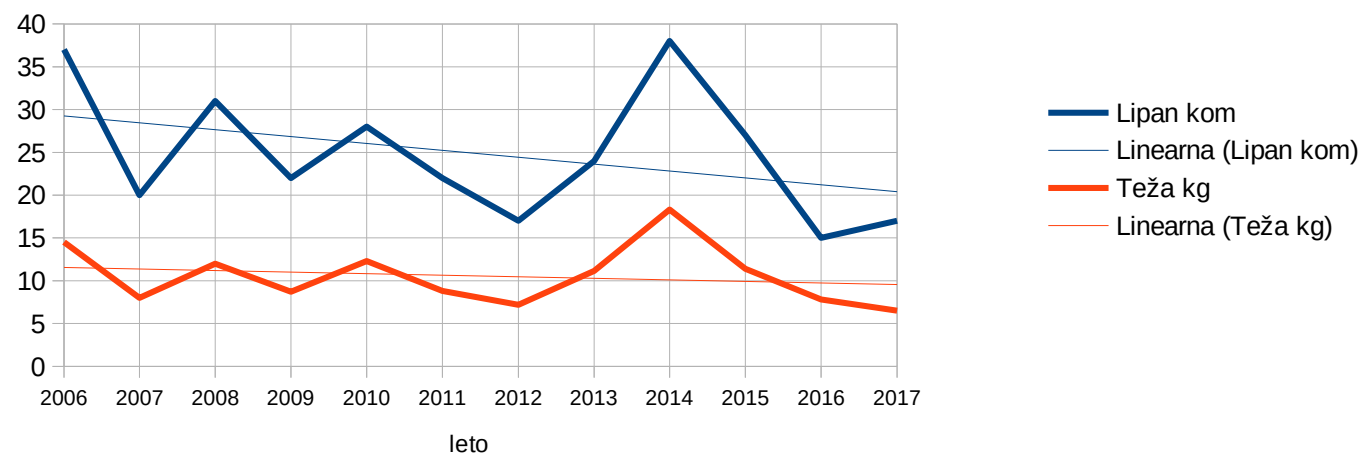

Lipan Gradaščica

leto	Št dni	Lipan kom	Teža kg
2006	170	37	14,5
2007	170	20	8,0
2008	380	31	12,0
2009	391	22	8,7
2010	243	28	12,3
2011	242	22	8,8
2012	369	17	7,2
2013	253	24	11,2
2014	258	38	18,3
2015	341	27	11,4
2016	239	15	7,8
2017	211	17	6,5

Statistika uplena

Lipan - Gradaščica